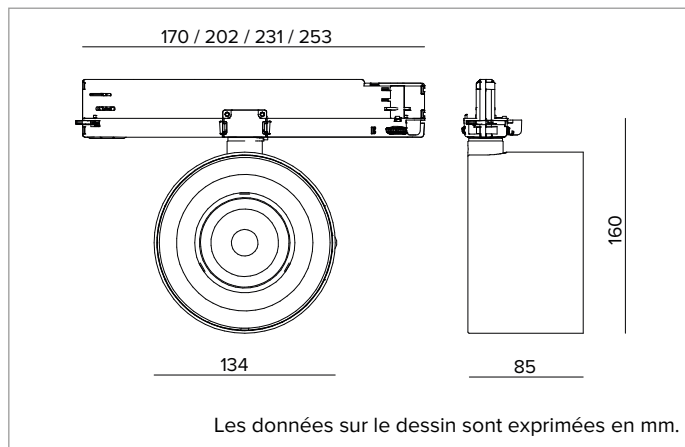

### Projecteur professionnel LED orientable

	3000K	H(m)	D(m)	Emax(lx)		
	Ra90			46°		
	Fixture Power	29W	1	0.84	4198	
	Source Flux	2999lm	2	1.68	1050	
	Fixture Flux	2453lm	3	2.52	466	
	Efficacy	83lm/W	4	3.37	262	
TS1222	I <sub>max</sub> =1417cd/klm	I <sub>max</sub>	4249cd	5	4.21	168