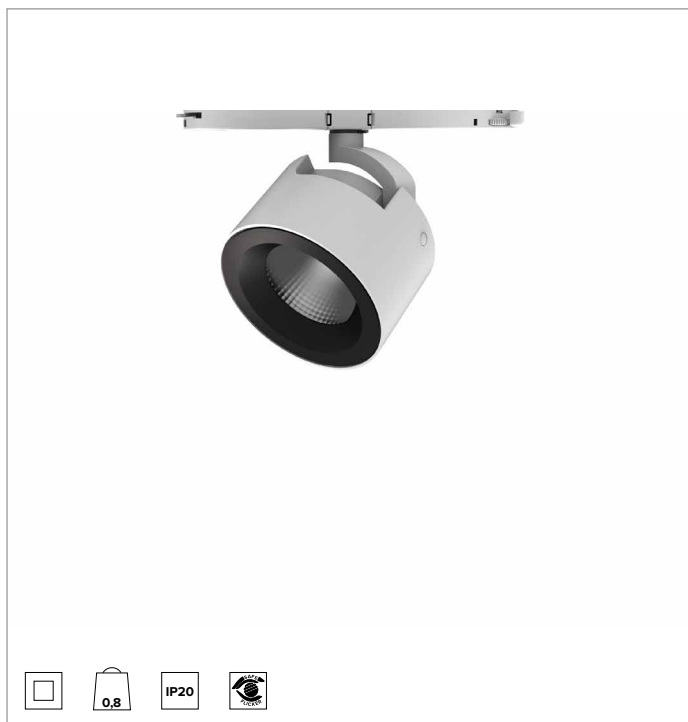

### Projecteur professionnel LED orientable

	3000K	H(m)	D(m)	Emax(lx)		
	Ra90			46°		
	Fixture Power	29W	1	0.84	4198	
	Source Flux	2999lm	2	1.68	1050	
	Fixture Flux	2453lm	3	2.52	466	
	Efficacy	83lm/W	4	3.37	262	
TS1222	I <sub>max</sub> =1417cd/klm	I <sub>max</sub>	4249cd	5	4.21	168

#### CARACTÉRISTIQUES MÉCANIQUES

Corps optique réalisé en aluminium moulé sous pression et peint. Corps optique inclinable à -90° et orientable à 355° avec possibilité de blocage de l'orientation.

**Couleur et finition : Blanc platre**